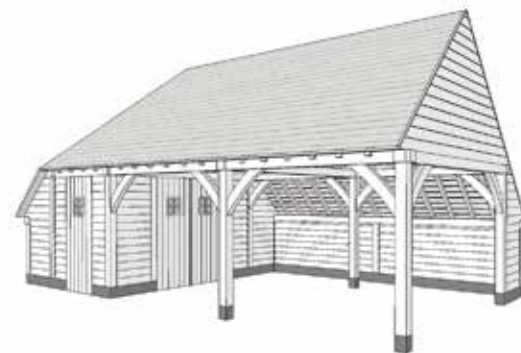

CLASSIC LINE: HET KLASSIEKE VAN HOUT GECOMBINEERD MET EEN CHARMANT ONTWERP